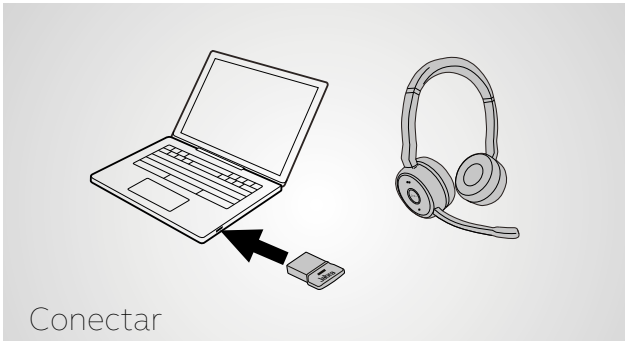

Compatible con

Para más información sobre compatibilidad, visite jabra.com

Bluetooth® jabra.com/ANC*

Cómo se conecta

PC

El auricular y la llave USB están presincronizados y listos para usar.

Smartphone

Active la sincronización Bluetooth y siga las instrucciones de voz del auricular

Cómo se usa

Escuchar el exterior

Escuche su entorno sin quitarse los auriculares.

Cancelación de ruido activa

Elimine el ruido de fondo no deseado tocando un botón.

Carga

Use el cable USB o el soporte de carga. El soporte de carga debe conectarse a un puerto USB activo de su PC, a una base de carga o a un cargador de pared.