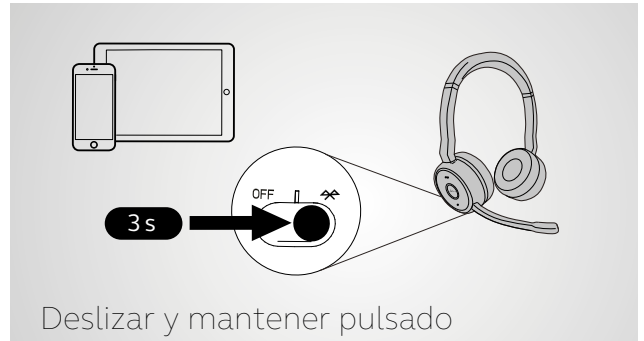

Compatible con

Para más información sobre compatibilidad, visite jabra.com

Bluetooth® jabra.com/ANC*

Cómo se conecta

PC

El auricular y la llave USB están presincronizados y listos para usar.

Smartphone

Active la sincronización Bluetooth y siga las instrucciones de voz del auricular

Cómo se usa

Escuchar el exterior

Escuche su entorno sin quitarse los auriculares.

Cancelación de ruido activa

Elimine el ruido de fondo no deseado tocando un botón.

Carga

Use el cable USB o el soporte de carga. El soporte de carga debe conectarse a un puerto USB activo de su PC, a una base de carga o a un cargador de pared.