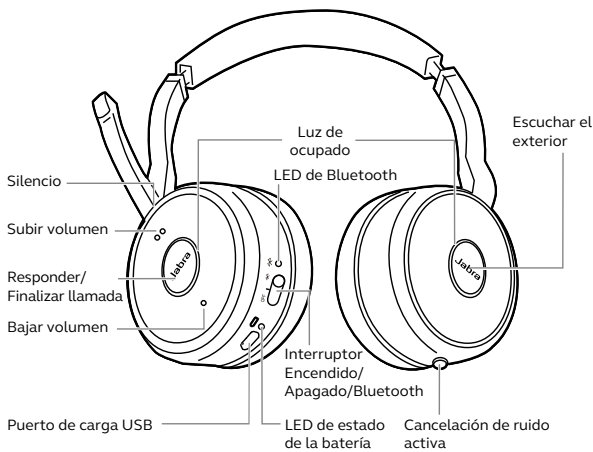

Compatible con

Para más información sobre compatibilidad, visite jabra.com

Bluetooth® jabra.com/ANC*

Cómo se conecta

PC

El auricular y la llave USB están presincronizados y listos para usar.

Smartphone

Active la sincronización Bluetooth y siga las instrucciones de voz del auricular

Cómo se usa

Escuchar el exterior

Escuche su entorno sin quitarse los auriculares.

Cancelación de ruido activa

Elimine el ruido de fondo no deseado tocando un botón.

Carga

Use el cable USB o el soporte de carga. El soporte de carga debe conectarse a un puerto USB activo de su PC, a una base de carga o a un cargador de pared.