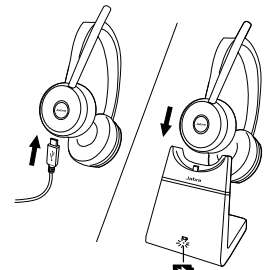

Cómo se usa

Escuchar el exterior

Escuche su entorno sin quitarse los auriculares.

Cancelación de ruido activa

Elimine el ruido de fondo no deseado tocando un botón.

Carga

Use el cable USB o el soporte de carga. El soporte de carga debe conectarse a un puerto USB activo de su PC, a una base de carga o a un cargador de pared.

Se tardan aproximadamente 3 horas en cargar completamente el auricular.

Características		Ventajas	Jabra Evolve 75
Conectividad	Adaptador USB Jabra Link 370	Alcance inalámbrico de hasta 30 metros (100 pies)	■
	Conectividad Bluetooth® dual para PC, smartphone y tablet.	Conectividad Bluetooth® dual con dos dispositivos Bluetooth® al mismo tiempo	■
	Cable USB	Utilice el auricular para llamadas y música mientras se carga	■
	Compatibilidad total con sistemas CU y clientes VoIP	Integración inalámbrica y control de llamadas con los principales sistemas CU y softphones para PC	■
Audio	Audio HiFi	El mejor rendimiento de sonido de su categoría, incluyendo transmisión de audio HiFi	■
	Cancelación de ruido activa superior	Elimine el ruido de fondo tocando un botón.	■
Facilidad de uso	Batería recargable	Hasta 15 horas de batería	■
	Comodidad durante todo el día	Almohadillas con tacto de cuero y estilo supraaural para usar durante todo el día.	■
	Luz de ocupado	Luz de ocupado integrada en ambos auriculares que funciona como señal de «No molestar»	■
	Control de volumen	Subir/Bajar el volumen del altavoz en el auricular	■
	Brazo articulado discreto	El brazo articulado puede fijarse a la diadema cuando no hay ninguna llamada activa	■
	Escuchar el exterior	Botón fácilmente accesible en el auricular para oír avisos sin tener que quitarse los auriculares	■
	Accesorios	Soporte de carga*	Fácil de cargar gracias al soporte de carga opcional para no volver a preocuparse por la batería